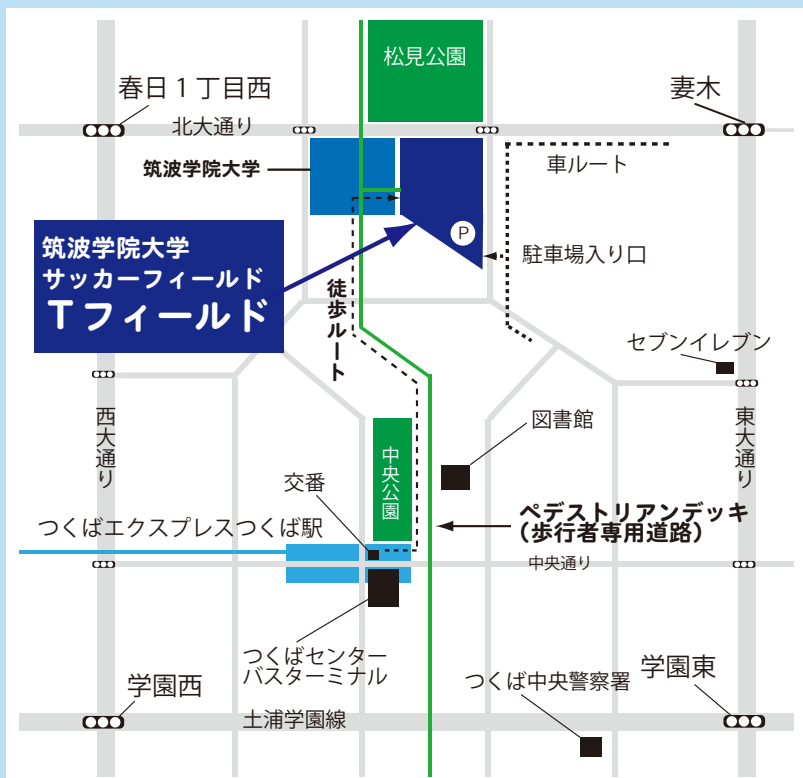

交通アクセス

Tフィールド

(筑波学院大学サッカーフィールド)

〒305-0031 つくば市吾妻3丁目1番地

つくばエクスプレスつくば駅

A2出口 より徒歩7分