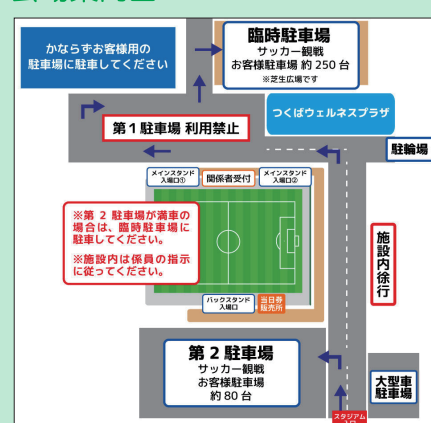

プレイヤーズパートナー

石原産業(株)、市原メディカルグループ、一誠商事(株)、(株)エポックロジスティクス、(株)パナソニック、コンチネンタルホーム(株)、三和ニードルベアリング(株)、関野商事(株)、MIRAIE(株)、(株)幸和義肢研究所、(株)磯田オート、(株)坂東太郎、東京フード(株)、つくば公園前ファミリークリニック、(株)ライトオン

会場案内図

2022年 セキショウ チャレンジスタジアム 観戦案内図. Includes information on seating, food, and stadium rules.