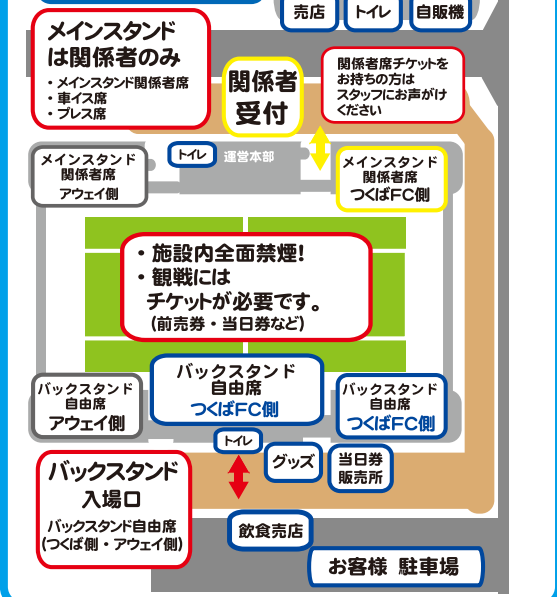

●フォトスポット
選手たちが躍動する写真を背景に、記念写真を撮影しよう!

応援スタイル

容認

- 拍手、手拍子
- タオルマフラーゲートフラッグを掲げる
- 応援幕の掲出
- 指定エリアでの太鼓の使用
- アウェイ席でのアウェイユニフォームアウェイグッズの着用での応援
- 声を出す応援(チャント・ブーイング) ※マスク着用を推奨します。
- 選手ファンサービスについて
 - 選手との会話
 - 握手やサイン等
 - 選手への差し入れ

△個人の判断にお任せ
人と接触する応援
肩組、ハイタッチ等

△使用可ですがスタンド最後段や他のお客様の迷惑にならない位置でご使用ください。

△選手への差し入れ ※直接のお渡し禁止。関係者専用にてスタッフがお預かりします。生もの、個人で加工した食品はご遠慮ください。

△選手の写真撮影 ※選手のコンディション、チームスケジュール、今日の天候等によりファンサービスにお応えできない場合があります。あらかじめご了承ください。

△大旗を含むフラッグを振る ※指定の場所のみOK

△タオルマフラーを振る、もしくは回す ※他の人の迷惑にならないように

その他、ご不明な点はスタッフまで。

2023年セキショウチャレンジスタジアム観戦案内図

2023関東サッカーリーグ1部 順位表

順位	チーム名	勝点	勝	分	負	得点	失点	得失点
1	VONDS市原FC	30	10	0	1	17	4	13
2	栃木シティFC	23	7	2	2	39	15	24
3	東京ユナイテッドFC	17	5	2	4	11	11	0
4	東邦チタニウム	16	4	4	3	11	7	4
5	東京23FC	15	4	3	4	18	21	-3
6	桐蔭横浜大学FC	14	4	2	5	17	17	0
7	ジョイフル本田つくばFC	14	4	3	4	15	18	-3
8	南葛SC	13	4	1	6	12	13	-1
9	東京国際大学FC	11	3	2	6	16	24	-8
10	流経大ドラゴンズ龍ヶ崎	1	0	1	10	6	32	-26