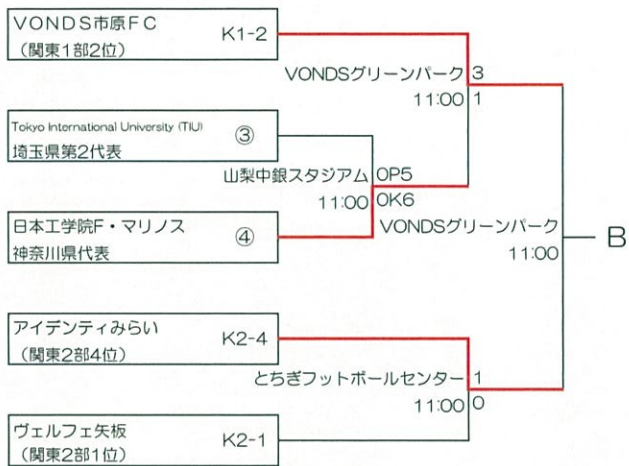

第55回（平成31年度）全国社会人サッカー選手権大会 関東予選 組合せ

2019年6月10日
関東社会人サッカー連盟

6月2日 6月9日 6月16日

6月2日 6月9日 6月16日

- K1-1～10：関東リーグ1部枠
 - K2-1～10：関東リーグ2部枠
 - ①～⑫：都県代表枠
- 埼玉3、東京3、神奈川1、栃木1、茨城1、千葉1、群馬1、山梨1

試合開始時間（原則として）

1会場 1試合の場合	13:00
1会場 2試合の場合	第1試合 11:00 第2試合 13:30