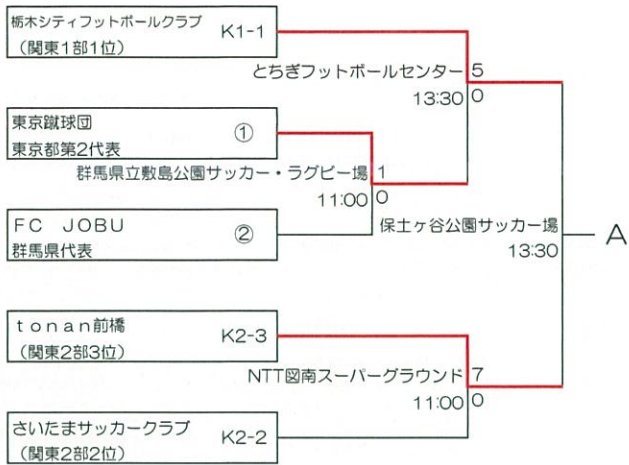

第55回（平成31年度）全国社会人サッカー選手権大会 関東予選 組合せ

2019年6月10日
関東社会人サッカー連盟

6月2日 6月9日 6月16日

6月2日 6月9日 6月16日

- K1-1～10：関東リーグ1部枠
 - K2-1～10：関東リーグ2部枠
 - ①～⑫：都県代表枠
- 埼玉3、東京3、神奈川1、栃木1、茨城1、千葉1、群馬1、山梨1

試合開始時間（原則として）

1会場 1試合の場合	13:00
1会場 2試合の場合	第1試合 11:00 第2試合 13:30