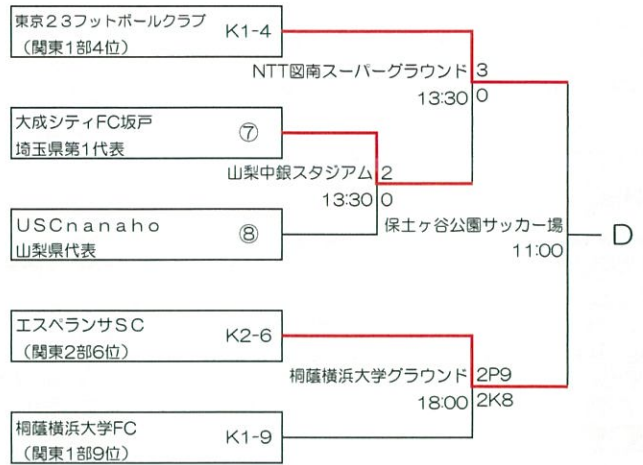

第55回（平成31年度）全国社会人サッカー選手権大会 関東予選 組合せ

2019年6月10日
関東社会人サッカー連盟

6月2日 6月9日 6月16日

6月2日 6月9日 6月16日

- K1-1～10：関東リーグ1部枠
 - K2-1～10：関東リーグ2部枠
 - ①～⑫：都県代表枠
- 埼玉3、東京3、神奈川1、栃木1、茨城1、千葉1、群馬1、山梨1

試合開始時間（原則として）

1会場 1試合の場合	13:00
1会場 2試合の場合	第1試合 11:00 第2試合 13:30