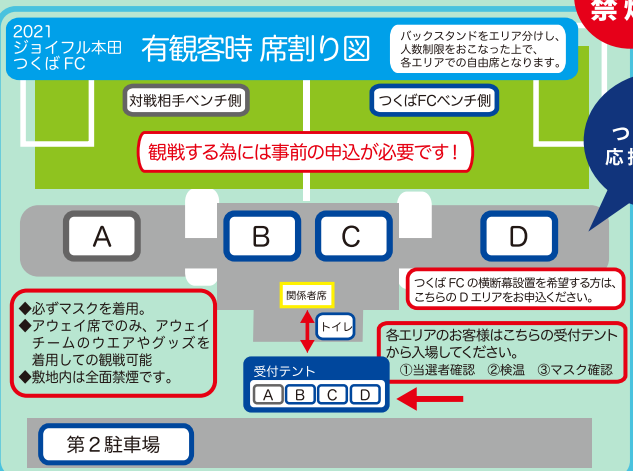

vs VONDS ICHIHARA FC
2021.5.15.SAT
17:00 KICK OFF
VS VONDS 市原 FC
セキショウ・チャレンジスタジアム

JOYFUL HONDA TSUKUBA FOOTBALL CLUB

TSUKUBA FC

会場案内図

■ スタジアム MAP

全面禁煙!

ここでつくばFCを応援しよう!!

■ 会場MAP