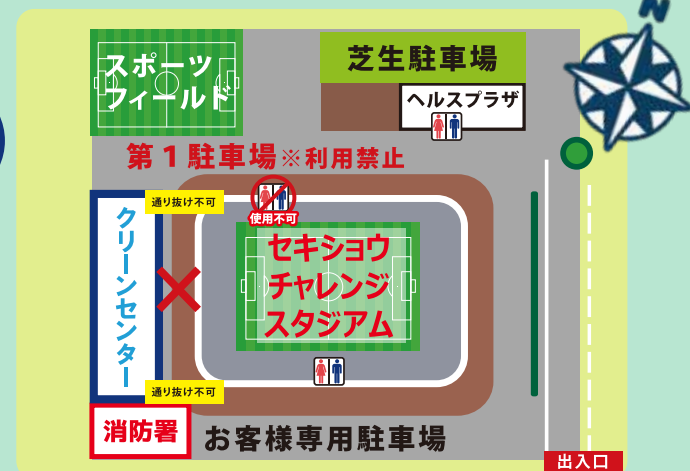

vs VONDS ICHIHARA FC
2021.5.15.SAT
17:00 KICK OFF
VS VONDS 市原 FC
セキショウ・チャレンジスタジアム

JOYFUL HONDA TSUKUBA FOOTBALL CLUB

TSUKUBA FC

会場案内図

■ スタジアム MAP

全面禁煙!

ここでつくばFCを応援しよう!!

■ 会場MAP