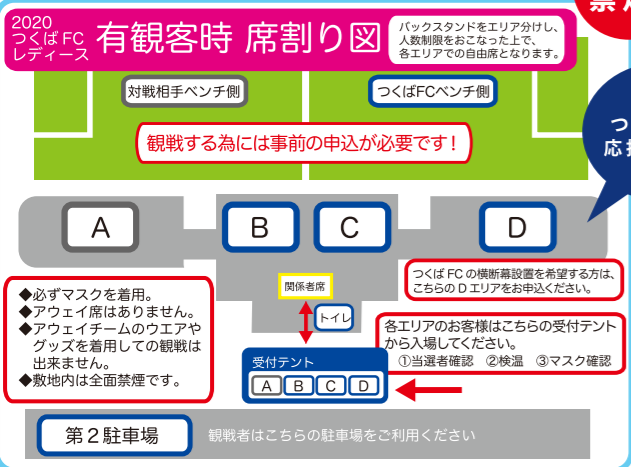

ユニフォームパートナー

JOYFUL HONDA

MIRAI E

TNK SANWA PRECISION

フタバエンジニアリング

Continental Home コンチネンタルホーム

ISK 石原産業株式会社

JICA ジャイカ

ウェアパートナー

EXHIT イベントコミュニケーションズ

PASONA (株)パソナ

清宮 眼科皮膚科 SEIMIYA Eye & Skin

清六家 SEIROKKA (有)コン・コース

持定建設業 (株)対崎工業

株式会社 池田商事 (株)池田商事

Transport SATO (株)サトー運輸

Sanyo home (株)サンヨーホーム

梅どら 栗どら 志ち乃 (株)志ち乃

つくばちゃんねる (株)シンブルウェイ

Hibrid-Turf (株)住ゴム産業

BENEX 株式会社日本ベネックス

坂東太郎 (株)坂東太郎

つくば自立生活センターほにやら

つくば中央法律事務所 TSUKUBA CENTRAL LAW OFFICE

東興産業(株) 東興産業(株)

ニックンアカデミー つくば花畑教室

マルハ交通 株式会社 マルハ交通(株)

有限会社 塚本林業 (有)塚本林業

Innovation - IFA - Consulting (株)Innovation IFA Consulting

Tsukuba Corporation 筑波商事 (株)筑波商事

TOKYO FOOD 東京フード株式会社 東京フード(株)

星田建設工業 株式会社 星田建設工業(株)

Big Impact ビッグインパクト

モトヤユニテッド(株)

ホームタウンパートナー

TOKYO FOOD 東京フード株式会社 東京フード(株)

SNC メンタルヘルス・産業医事務所

前田電機商会 (有)前田電機商会

Sanyo home (株)サンヨーホーム

Advance (株)アドバンス

清宮 眼科皮膚科 SEIMIYA Eye & Skin

マルハ交通 株式会社 マルハ交通(株)

株式会社 池田商事 (株)池田商事

SEIKI/SHO 関彰商事(株)

筑波都市整備株式会社 筑波都市整備(株)

CONDITIONING STATION FINE

幸和義肢研究所 (株)幸和義肢研究所

エポック ロジスティクス (株)エポックロジスティクス

デジタルパートナー

トクトクワフック クリーニング専科 (株)ユーゴー

ホームゲームパートナー

東京フード(株)、(株)アドバンス、(株)エポックロジスティクス、(株)ジョイフル本田、一誠商事(株)、(有)前田電機商会、東部液化石油(株)

プレイヤーズパートナー

石原産業(株)、市原メディカルグループ、一誠商事(株)、(株)エポックロジスティクス、(株)坂東太郎、(株)パソナ、コンチネンタルホーム(株)、三和ニードルベアリング(株)、関彰商事(株)、東京フード(株)、ミライエ(株)

■ スタジアム MAP