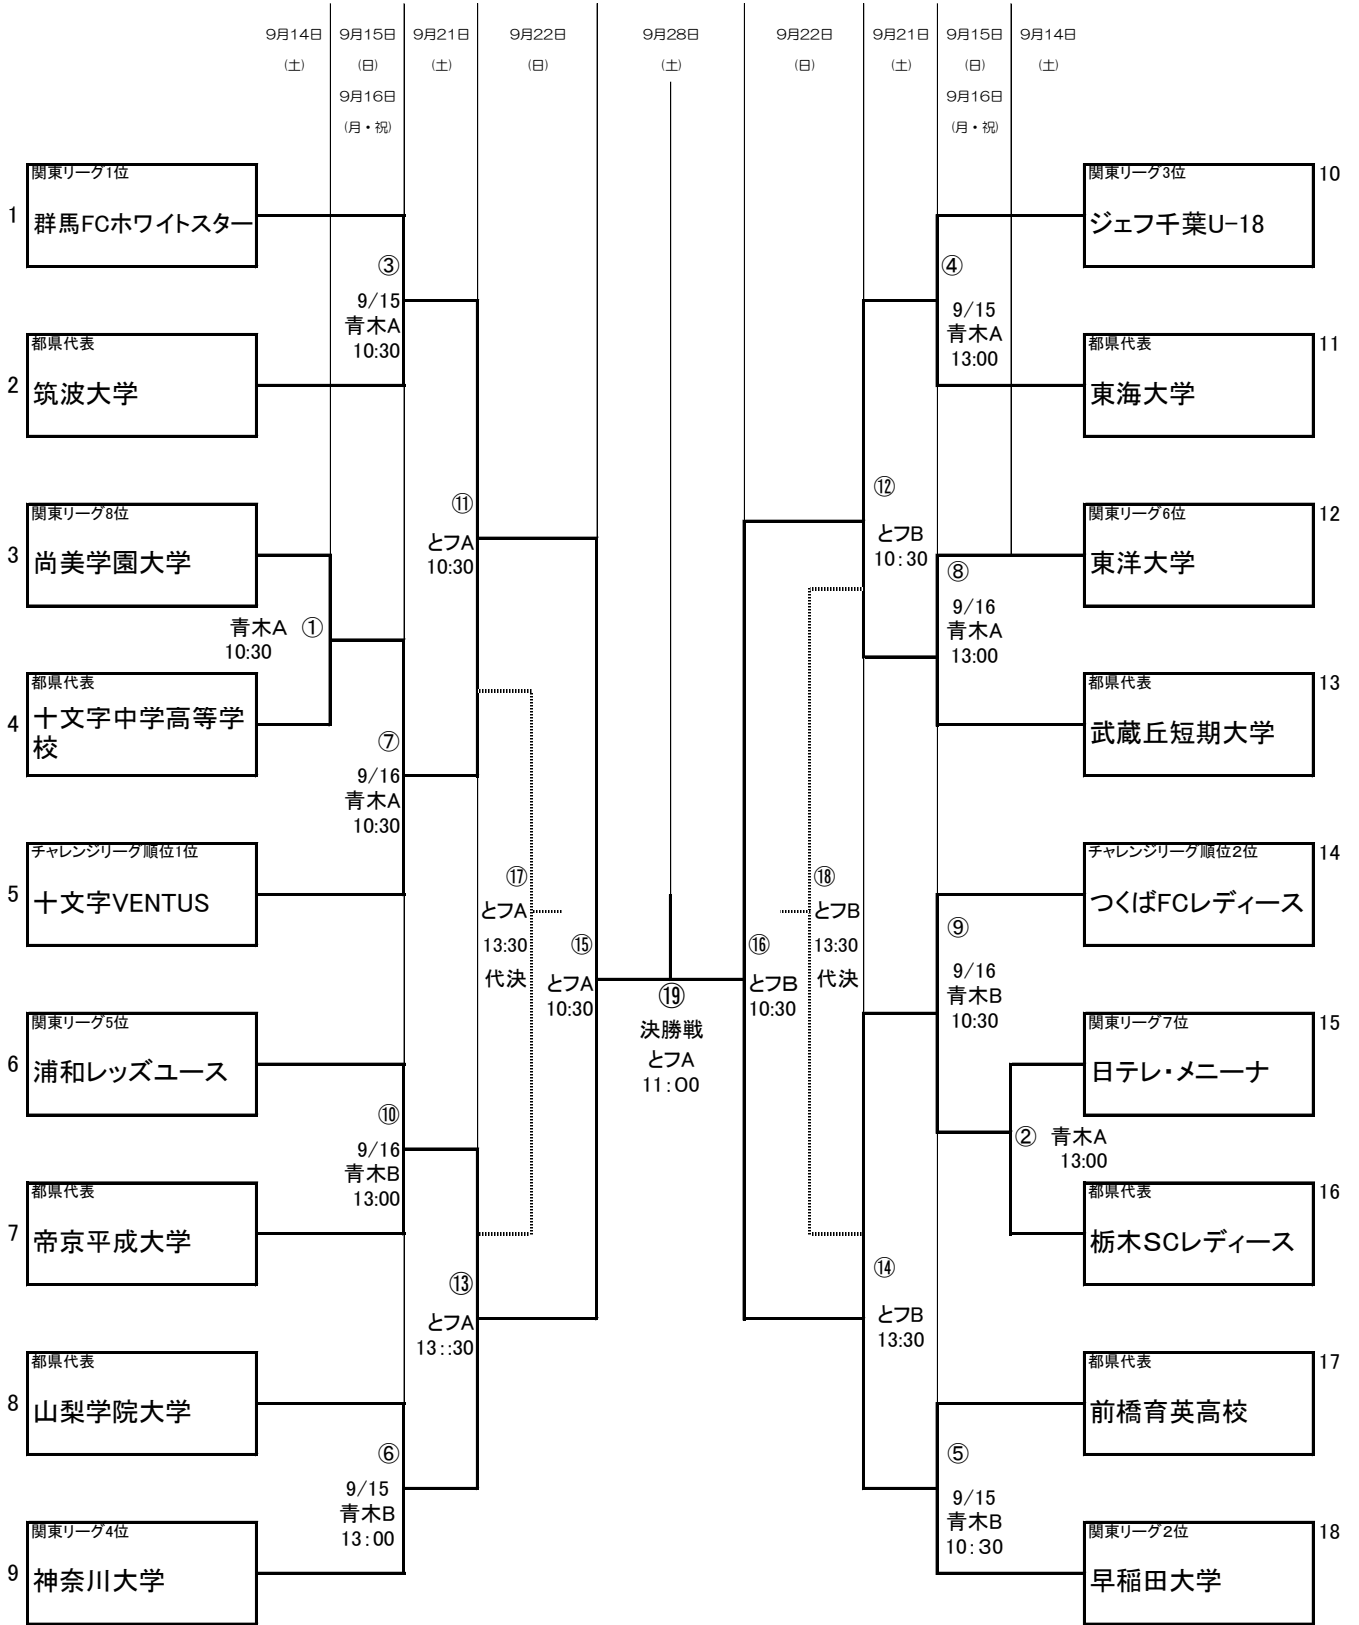

第41回関東女子サッカー選手権大会 (兼) 皇后杯 JFA第41回全日本女子サッカー選手権大会関東地区予選 【トーナメント表】

青木A・B 青木サッカー場

那須塩原市青木101番地

とつA・B とちぎフットボールセンター

矢板市末広町49-2