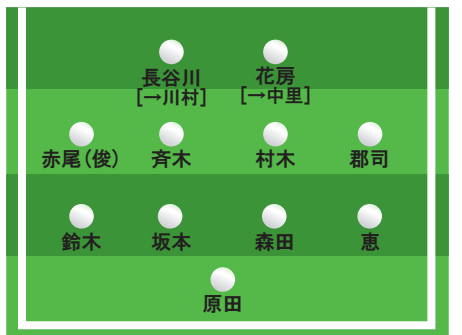

ジョイフル本田つくばFC

KSL市原カップ 2年連続の決勝Tへ

今シーズン最後の大会であるKSL市原カップ(関東リーグのチームが参加)は予選リーグまでが終了。ジョイフル本田つくばFCは予選リーググループDの2位で決勝トーナメントへの進出を決めた。

全国社会人サッカー選手権大会の翌週に行われた第1戦・日本工学院F・マリノス戦では、メンバーをローテーションして臨んだ。立ち上がりには赤尾俊が先制点を奪い、25分にはつくばFCアカデミー出身の長谷川がゴール。相手の反撃を1点までに抑え、初戦を勝利。

第2節では、関東2部所属の東邦チタニウム相手に6得点大勝。この勢いそのまま3連勝といきたかったが、第3節でtonan前橋に競り負け、グループDは3チームが勝ち点6で並ぶ結果に。かろうじて得失点で2位となり、決勝トーナメントに進出することができた。

抽選の結果、12月4日に行われる決勝トーナメント1回戦は日本工学院F・マリノスとの再戦となった。

KSL 市原カップ決勝トーナメント

順位	チーム名	勝点	勝	分	負	差
1	日本工学院F・マリノス	6	2	0	1	10
2	ジョイフル本田つくばFC	6	2	0	1	6
3	tonan 前橋	6	2	0	1	1
4	東邦チタニウム	0	0	0	3	-17

KSL 市原カップ予選リーグ第1節
vs 日本工学院 F・マリノス
10月30日(日) 国南サッカーパーク(群馬)
ジョイフル本田つくばFC 2-1 日本工学院
(2-0, 0-1)
GOAL 10min 赤尾俊, 18min 長谷川真梧, 58min 日本工学院