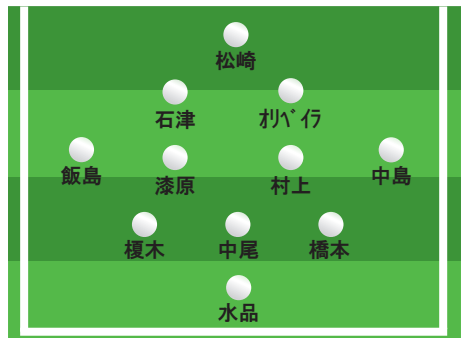

ジュニアユースU-13チームが、IFAリーグ(U-13)2部Aの優勝を果たし、1年で1部リーグへの復帰を決めました。

8節の総和中学校戦から10節の久保中学校戦まで、18得点・1失点と圧倒して3連勝。通算9勝1分で優勝しました。

来年はU-15リーグに参戦するため、上級生中心のチームとの対戦が多くなります。体格で勝る相手にも通用する技術を身に付けなければなりません。冬の合宿などを通して、成長に期待です！

～清水コーチコメント～
「今年の目標であったリーグ優勝・一部復帰を無事決めることができました。これは選手、チームの努力の積み重ねによるものだと思います。ここからさらに強くなっていくように努力を重ねていきたいと思います。」

10/30 IFAリーグ U13 2部
○8-1 vs 総和中学校
GOAL 相原×3, 石津, 松崎, 水品, 村上, 川村

11/3 IFAリーグ U13 2部
○5-0 vs 下根中学校
GOAL 榎木×2, 石津, 富永×2

11/13 IFAリーグ U13 2部
○5-0 vs 大久保中学校
GOAL オリベイラ, 相原×2, 水品, 中島

大久保中戦スターティングメンバー

つくばFCレディースユース

関東女子ユース(U-18)サッカー選手権

11/19 関東ユース選手権1回戦
○11-0 vs エスペランサ(山梨)
GOAL 淀川, 永島×4, 飯岡, 武田, 島山, 宮本, 日比野, 伊藤

11/20 関東ユース選手権2回戦
●1-8 vs ジェフ千葉レディースU18
GOAL 猪ノ川