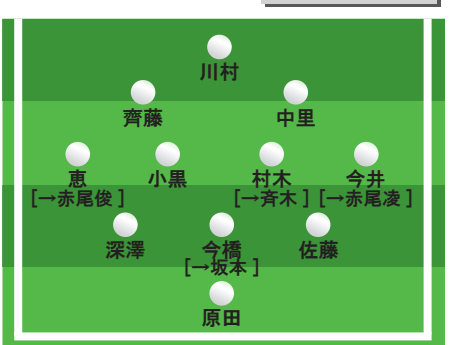

抽選の結果、12月4日に行われる決勝トーナメント1回戦は日本工学院F・マリノスとの再戦となった。

KSL 市原カップ決勝トーナメント

順位	チーム名	勝点	勝	分	負	差
1	日本工学院F・マリノス	6	2	0	1	10
2	ジョイフル本田つくばFC	6	2	0	1	6
3	tonan 前橋	6	2	0	1	1
4	東邦チタニウム	0	0	0	3	-17

KSL 市原カップ予選リーグ第1節
vs 日本工学院 F・マリノス
10月30日(日) 国南サッカーパーク(群馬)
ジョイフル本田つくばFC 2-1 日本工学院
(2-0, 0-1)
GOAL 10min 赤尾俊, 18min 長谷川真梧, 58min 日本工学院

KSL 市原カップ予選リーグ第2節
vs 東邦チタニウム
11月19日(土) 市原スポーツパークコート(千葉)
ジョイフル本田つくばFC 6-0 東邦チタニウム
(1-0, 5-0)
GOAL 45min 中里勇斗, 57min 花房隆哉, 71min 川村誠也, 80min 長谷川真梧, 89min 中里勇斗, 90+3min 中里勇斗

KSL 市原カップ予選グループD 順位表

順位	チーム名	勝点	勝	分	負	差
1	日本工学院F・マリノス	6	2	0	1	10
2	ジョイフル本田つくばFC	6	2	0	1	6
3	tonan 前橋	6	2	0	1	1
4	東邦チタニウム	0	0	0	3	-17

tonan 前橋戦スターティングメンバー

KSL 市原カップ予選リーグ第3節
vs tonan 前橋
11月20日(日) 市原スポーツパークコート(千葉)
ジョイフル本田つくばFC 2-3 tonan 前橋
(1-0, 1-3)
GOAL 27min 中里勇斗, 71min tonan 前橋, 74min tonan 前橋, 77min 中里勇斗, 84min tonan 前橋

つくばFCネクスト

2016シーズン終了 1部昇格は来年へ持ち越し