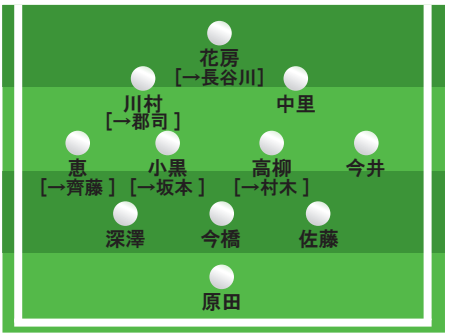

KSL 市原カップ予選リーグ第2節
vs 東邦チタニウム
11月19日(土) 市原スポーツパークコート(千葉)
ジョイフル本田つくばFC 6-0 東邦チタニウム
(1-0, 5-0)
GOAL 45min 中里勇斗, 57min 花房隆哉, 71min 川村誠也, 80min 長谷川真梧, 89min 中里勇斗, 90+3min 中里勇斗